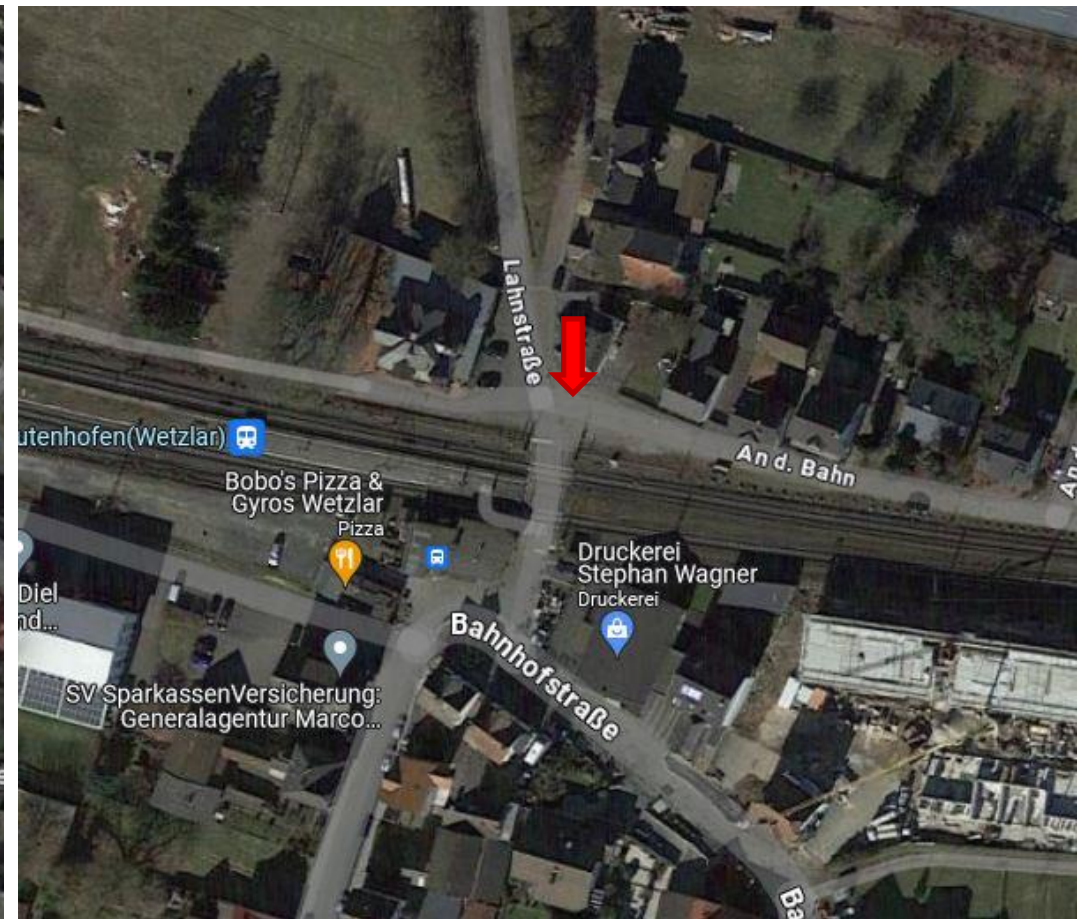

### Exkursion in die Wieseckaue

10:00 Uhr

Treffpunkt: Platz an der THM,  
nahe der Kreuzung Eichengärten- und Ringallee

<https://maps.app.goo.gl/D671RmmzWwGsXSP98>

### Exkursion in die Lahnaue

14:30 Uhr

Treffpunkt: Bahnhof Dutenhofen

<https://maps.app.goo.gl/7Krn7Duzd3DaaZEa8>